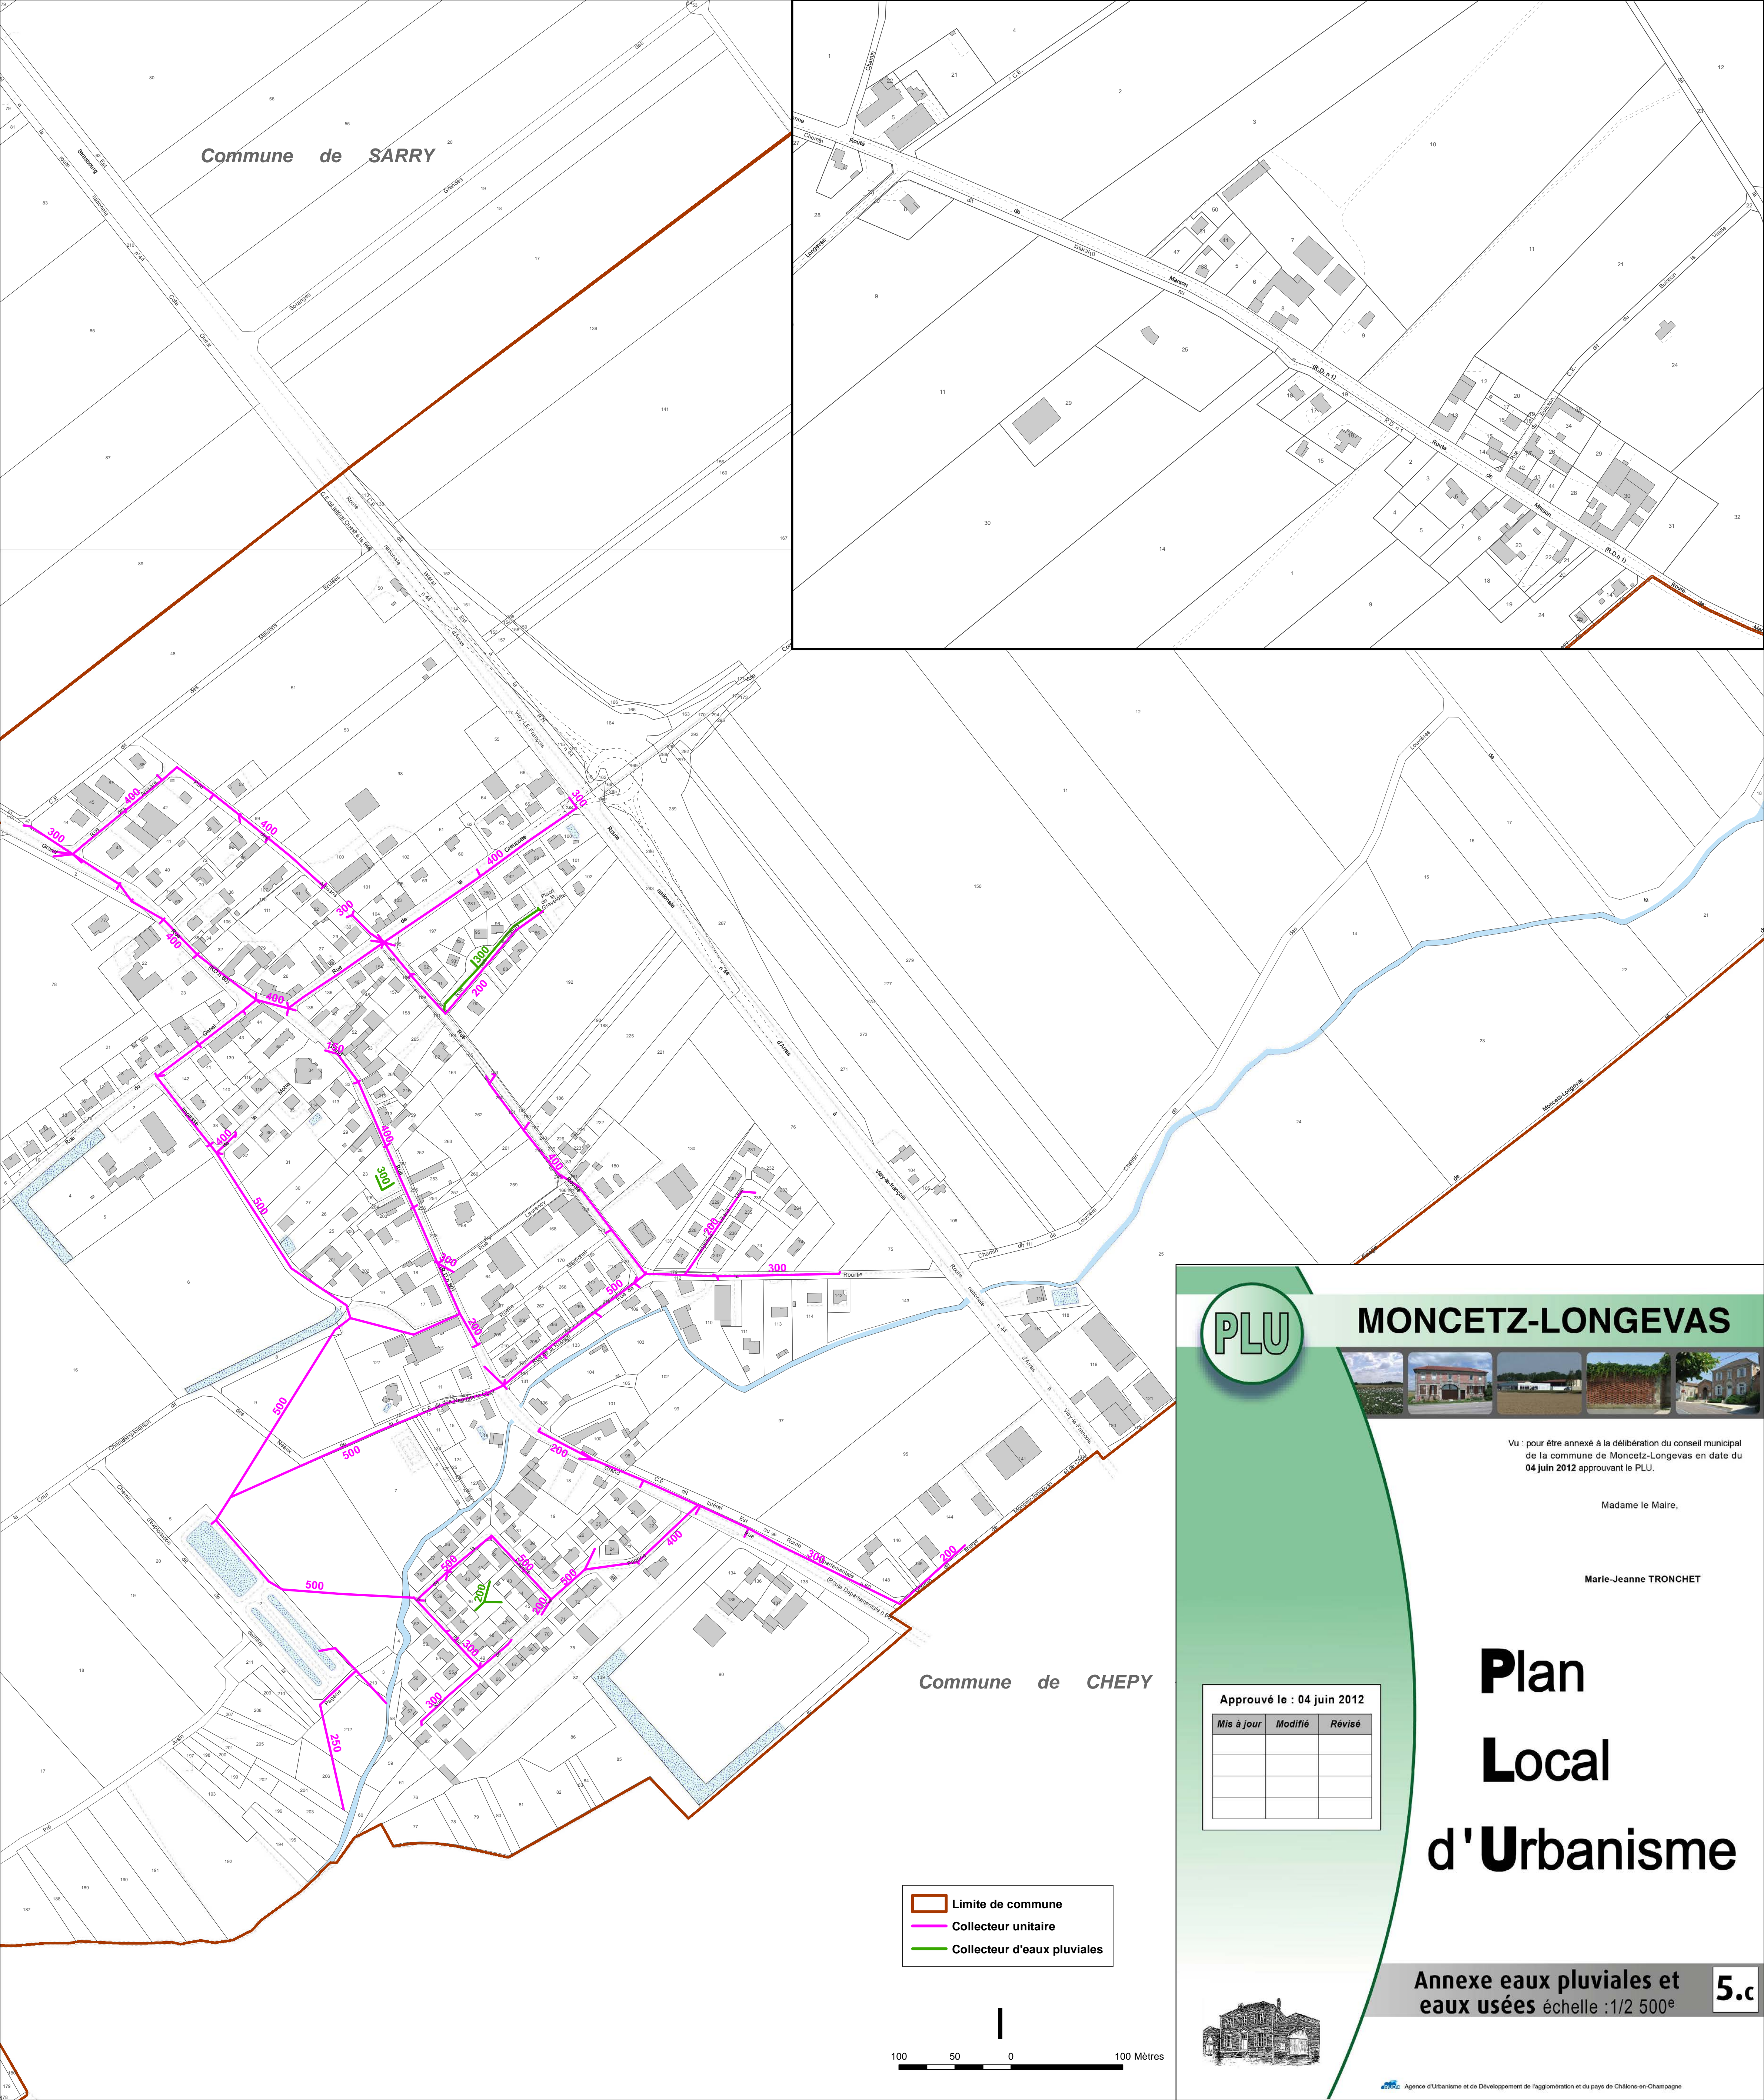

Commune de SARRY

PLU

MONCETZ-LONGEVAS

Vu : pour être annexé à la délibération du conseil municipal de la commune de Moncetz-Longevas en date du 04 juin 2012 approuvant le PLU.

Madame le Maire,

Marie-Jeanne TRONCHET

Plan Local d'Urbanisme

Approuvé le : 04 juin 2012

Mis à jour	Modifié	Révisé

- Limite de commune
- Collecteur unitaire
- Collecteur d'eaux pluviales

Annexe eaux pluviales et eaux usées échelle : 1/2 500^e

5.c