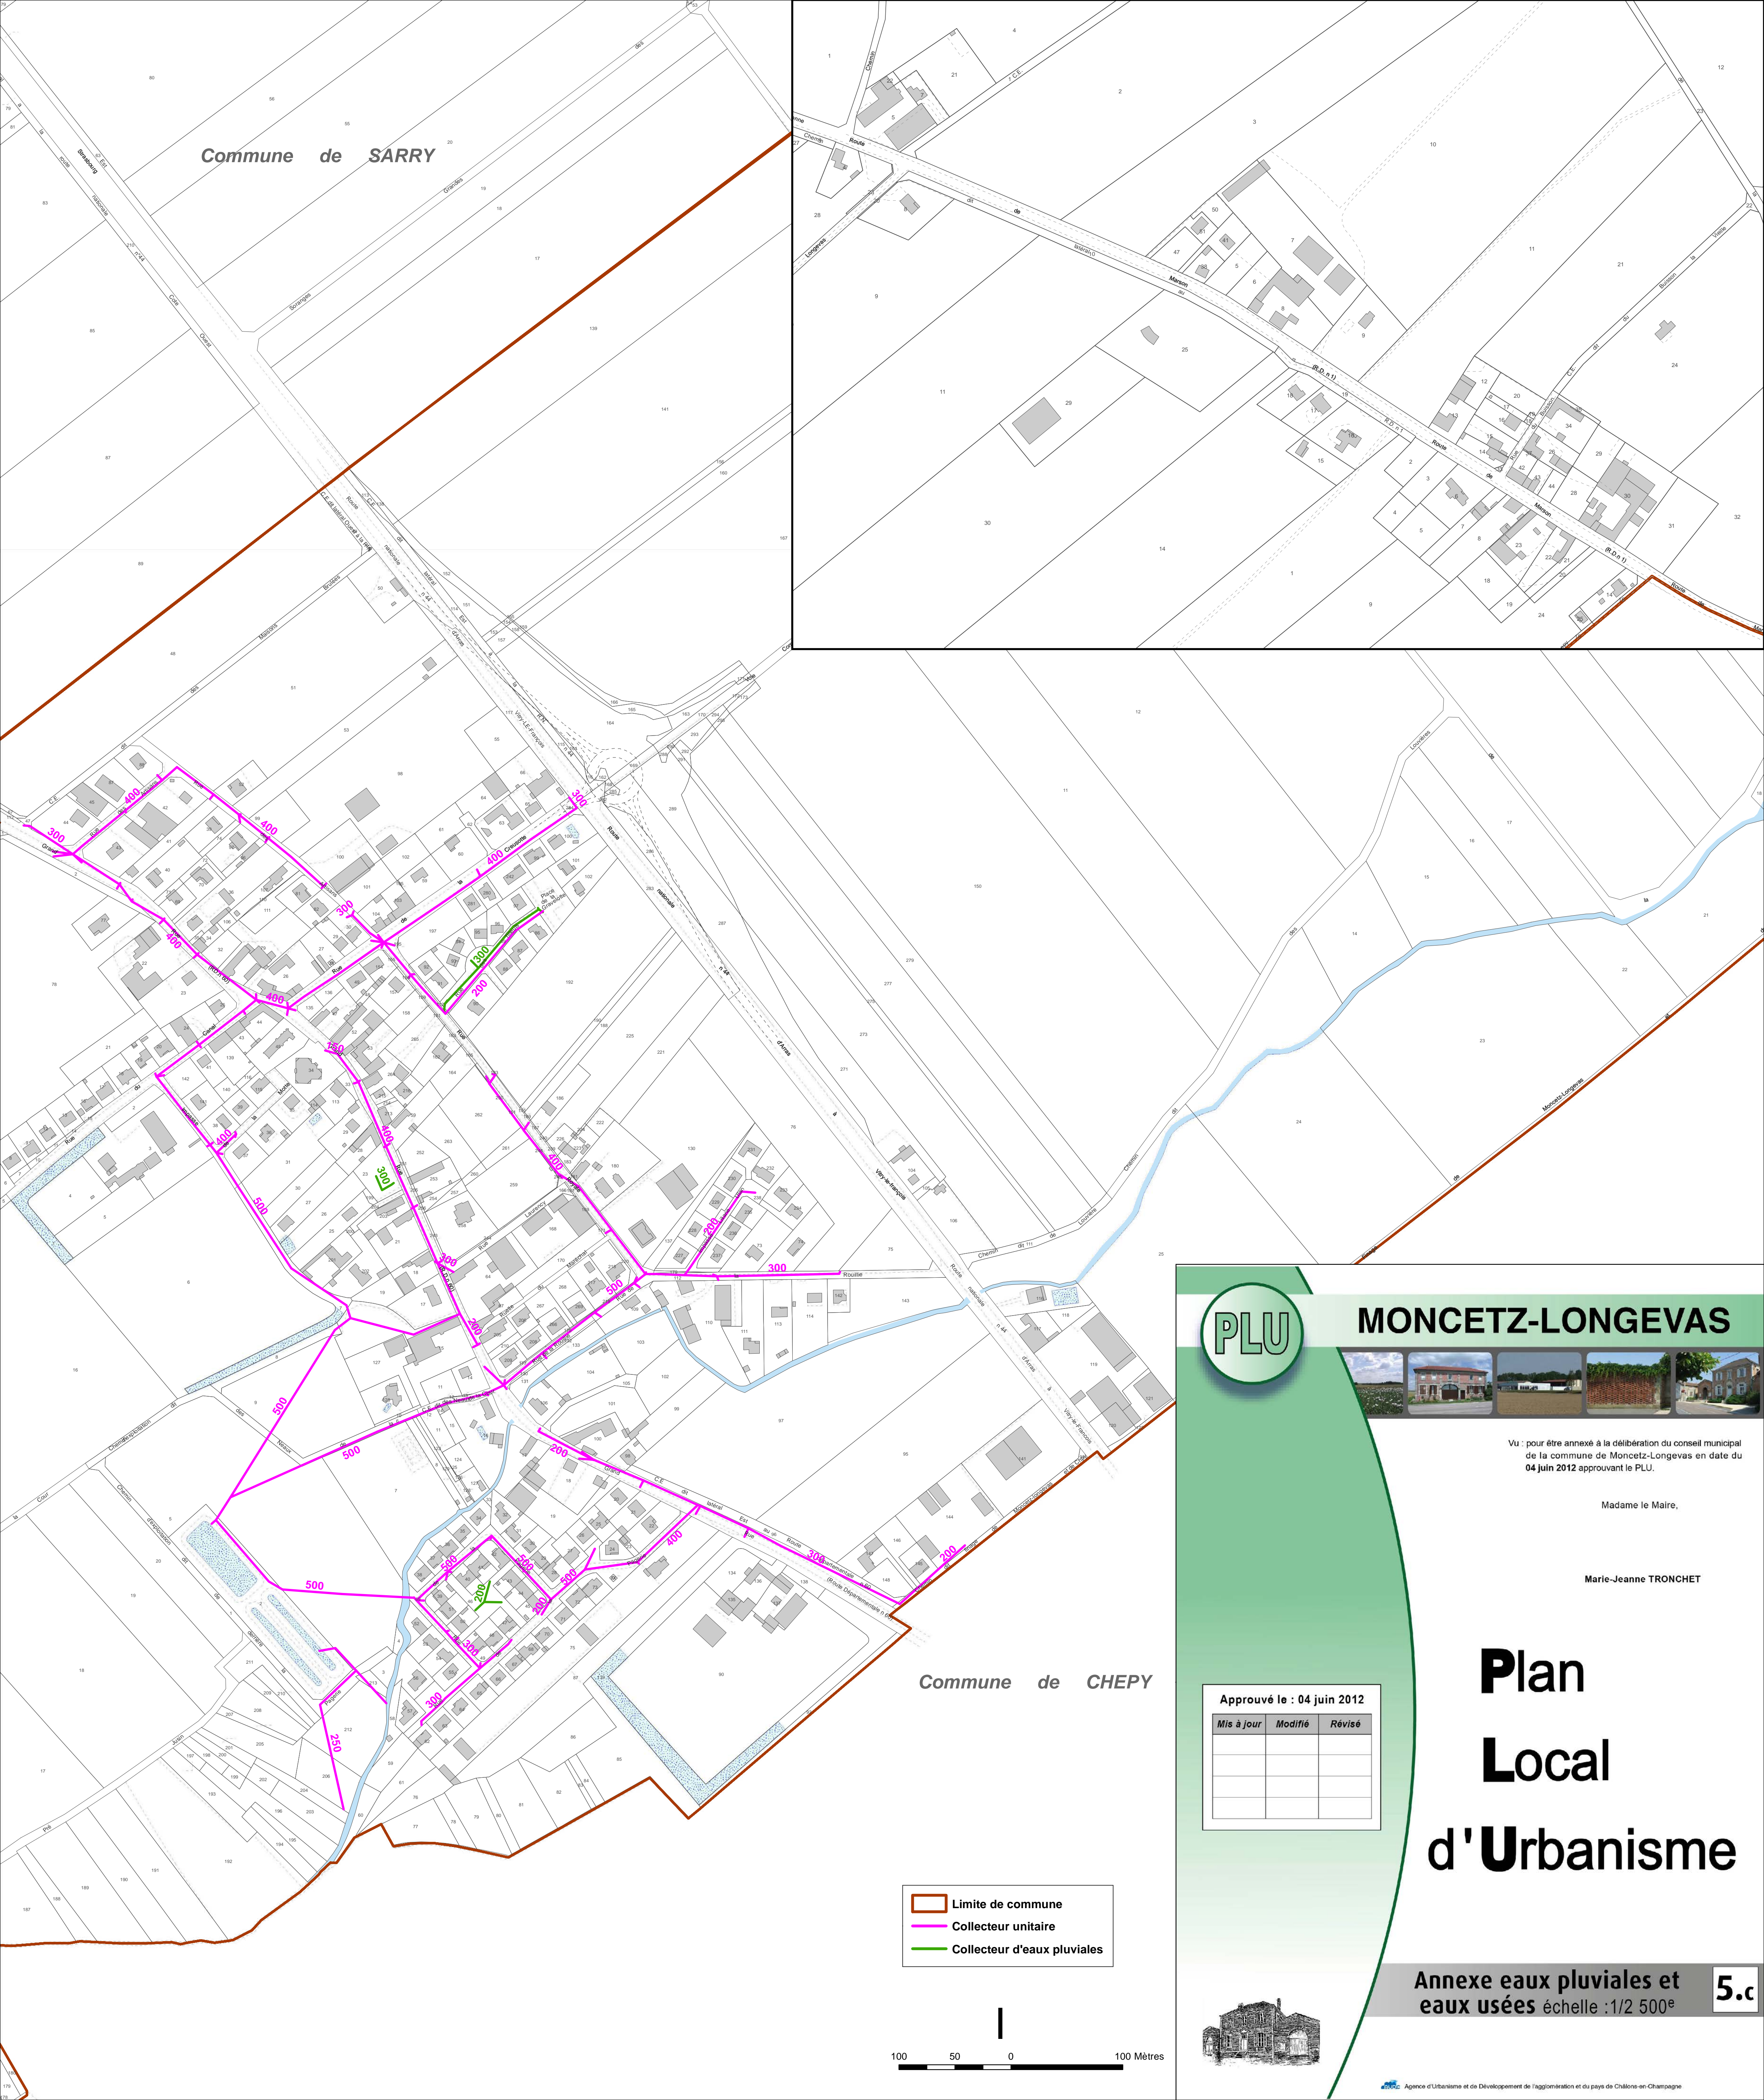

Commune de SARRY

PLU

MONCETZ-LONGEVAS

Vu : pour être annexé à la délibération du conseil municipal de la commune de Moncetz-Longevas en date du 04 juin 2012 approuvant le PLU.

Madame le Maire,

Marie-Jeanne TRONCHET

Commune de CHEPY

Approuvé le : 04 juin 2012

Mis à jour	Modifié	Révisé

- Limite de commune
- Collecteur unitaire
- Collecteur d'eaux pluviales

Plan Local d'Urbanisme

Annexe eaux pluviales et eaux usées échelle : 1/2 500^e