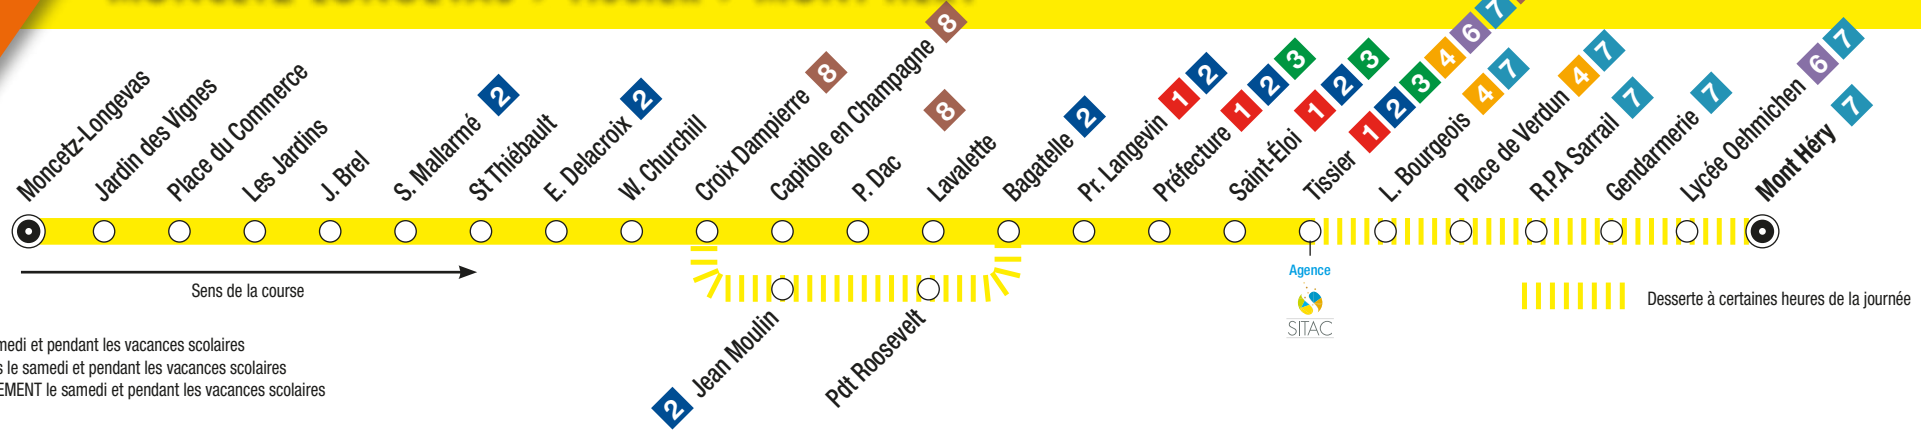

5

MONCETZ-LONGEVAS ▶ TISSIER ▶ MONT-HÉRY

du lundi au samedi