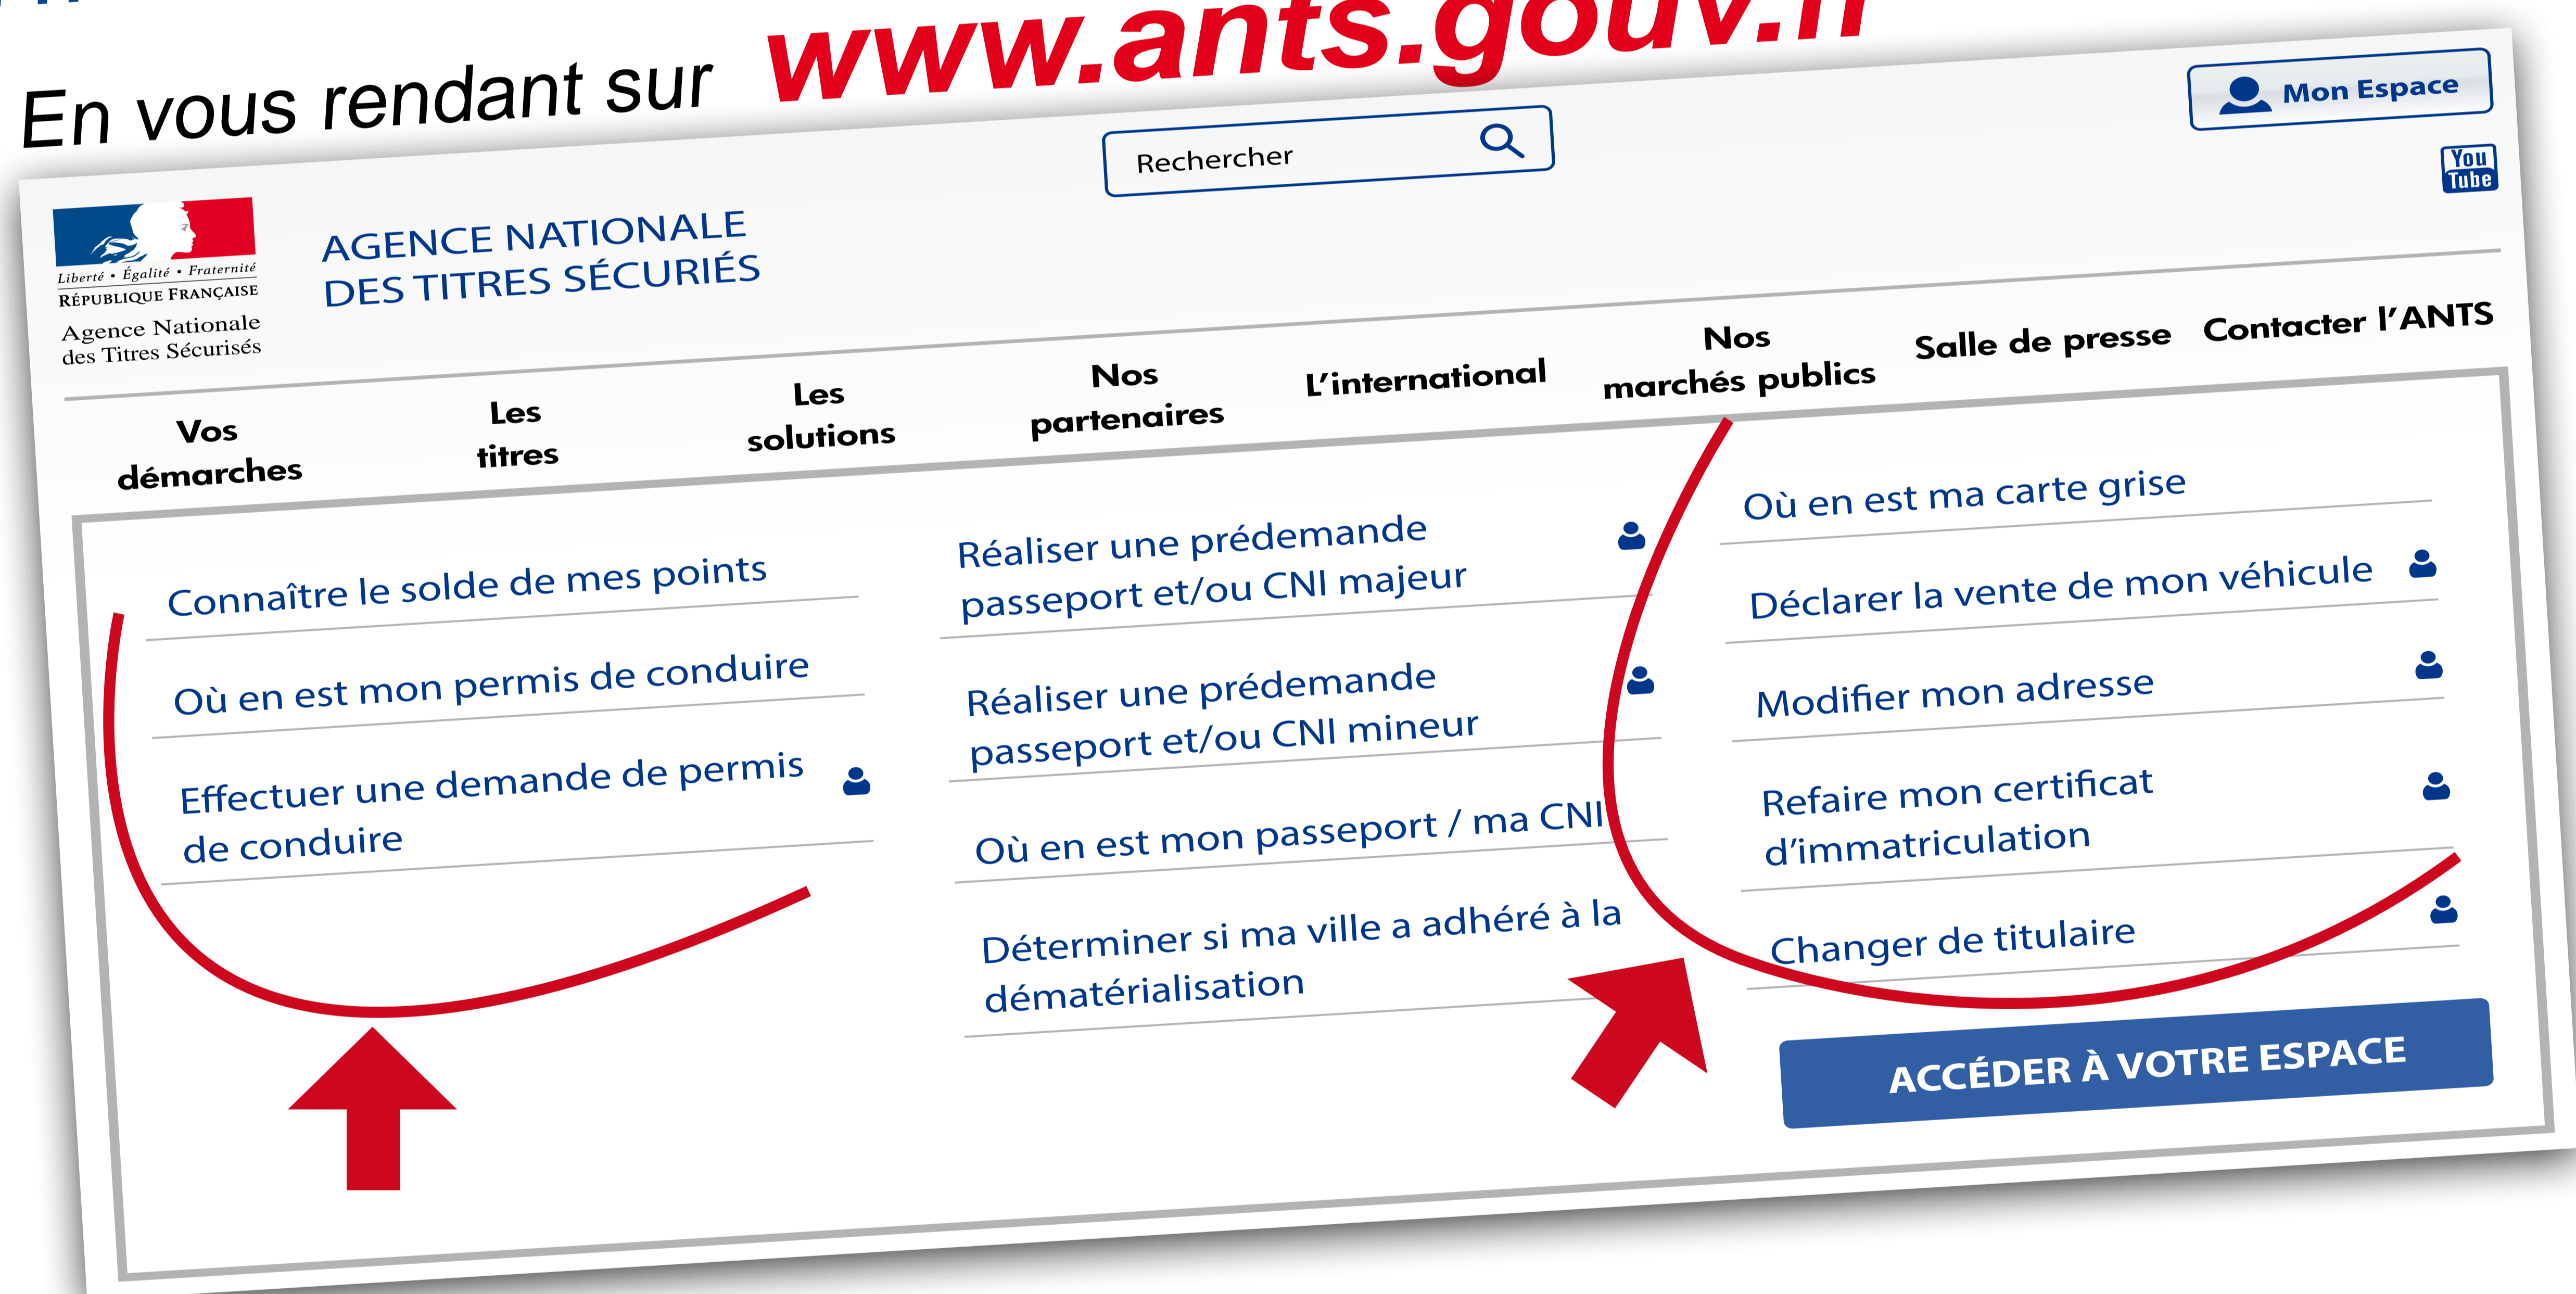

PASSEPORT
CARTE D'IDENTITÉ
IMMATRICULATION
PERMIS DE CONDUIRE

MES DÉMARCHES

à portée de clic !

Attention changement important :
la gestion des permis de conduire
et cartes grises se **modernise**

Pourquoi ?

Les démarches administratives se font désormais en ligne, depuis chez vous,
24 h / 24 - 7 j / 7

Comment ?

En vous rendant sur **www.ants.gouv.fr**

Mais il faut s'identifier...

Oui et pour cela nous vous recommandons d'utiliser un seul identifiant et un seul mot de passe à vie pour tous les sites de l'État avec :

FRANCE
connect

Et si je ne dispose pas de matériel ?

Rendez-vous dans un Point numérique (préfecture, sous-préfecture) ou dans un Espace numérique (Maison de Service Au Public)

Mais avant, renseignez-vous : un membre de votre famille, un proche, un voisin, un collègue, ... vous aidera certainement pour une solution sans déplacement